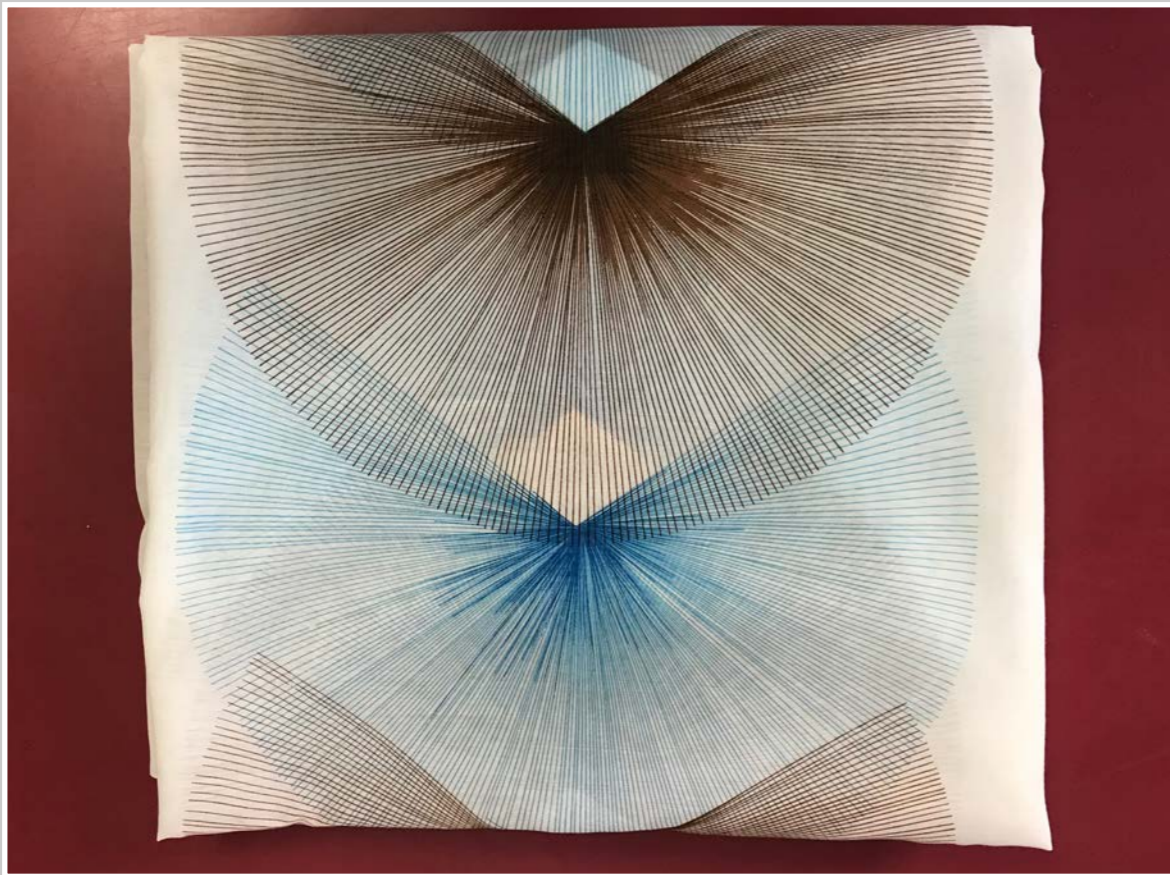

NR 2 TAPPETI 80 x 210 cm

TENDE TESSUTO ANNI '70
nr 4 TELI 200 X h. 300 cm

TENDE TESSUTO ANNI '70
nr 4 TELI 200 X h. 300 cm

TENDE TESSUTO ANNI '70
nr 4 TELI 200 X h. 300 cm

TENDE TESSUTO ANNI '70
nr 4 TELI 200 X h. 300 cm