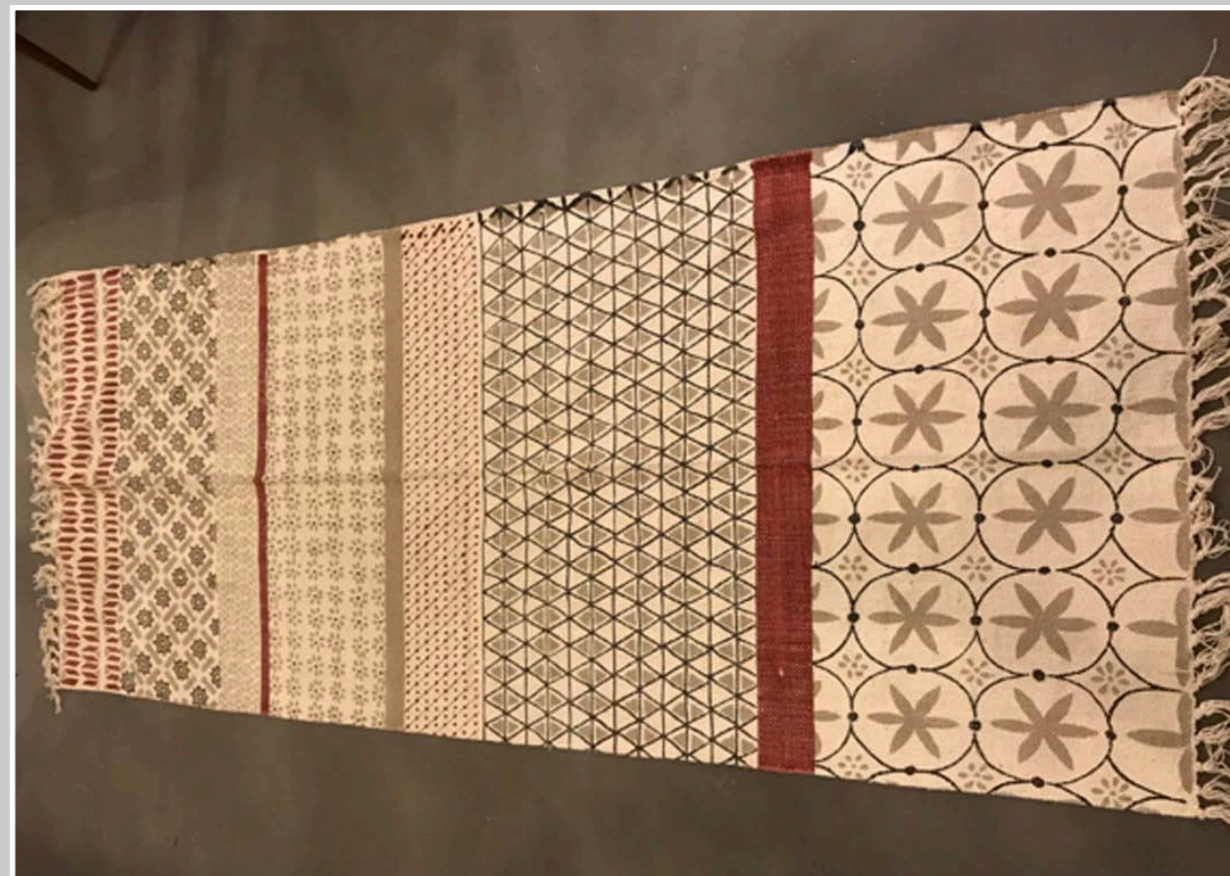

NR 2 TAPPETI 80 x 210 cm

TENDE TESSUTO ANNI '70
nr 4 TELI 200 X h. 300 cm

TENDE TESSUTO ANNI '70
nr 4 TELI 200 X h. 300 cm

TENDE TESSUTO ANNI '70
nr 4 TELI 200 X h. 300 cm

TENDE TESSUTO ANNI '70
nr 4 TELI 200 X h. 300 cm